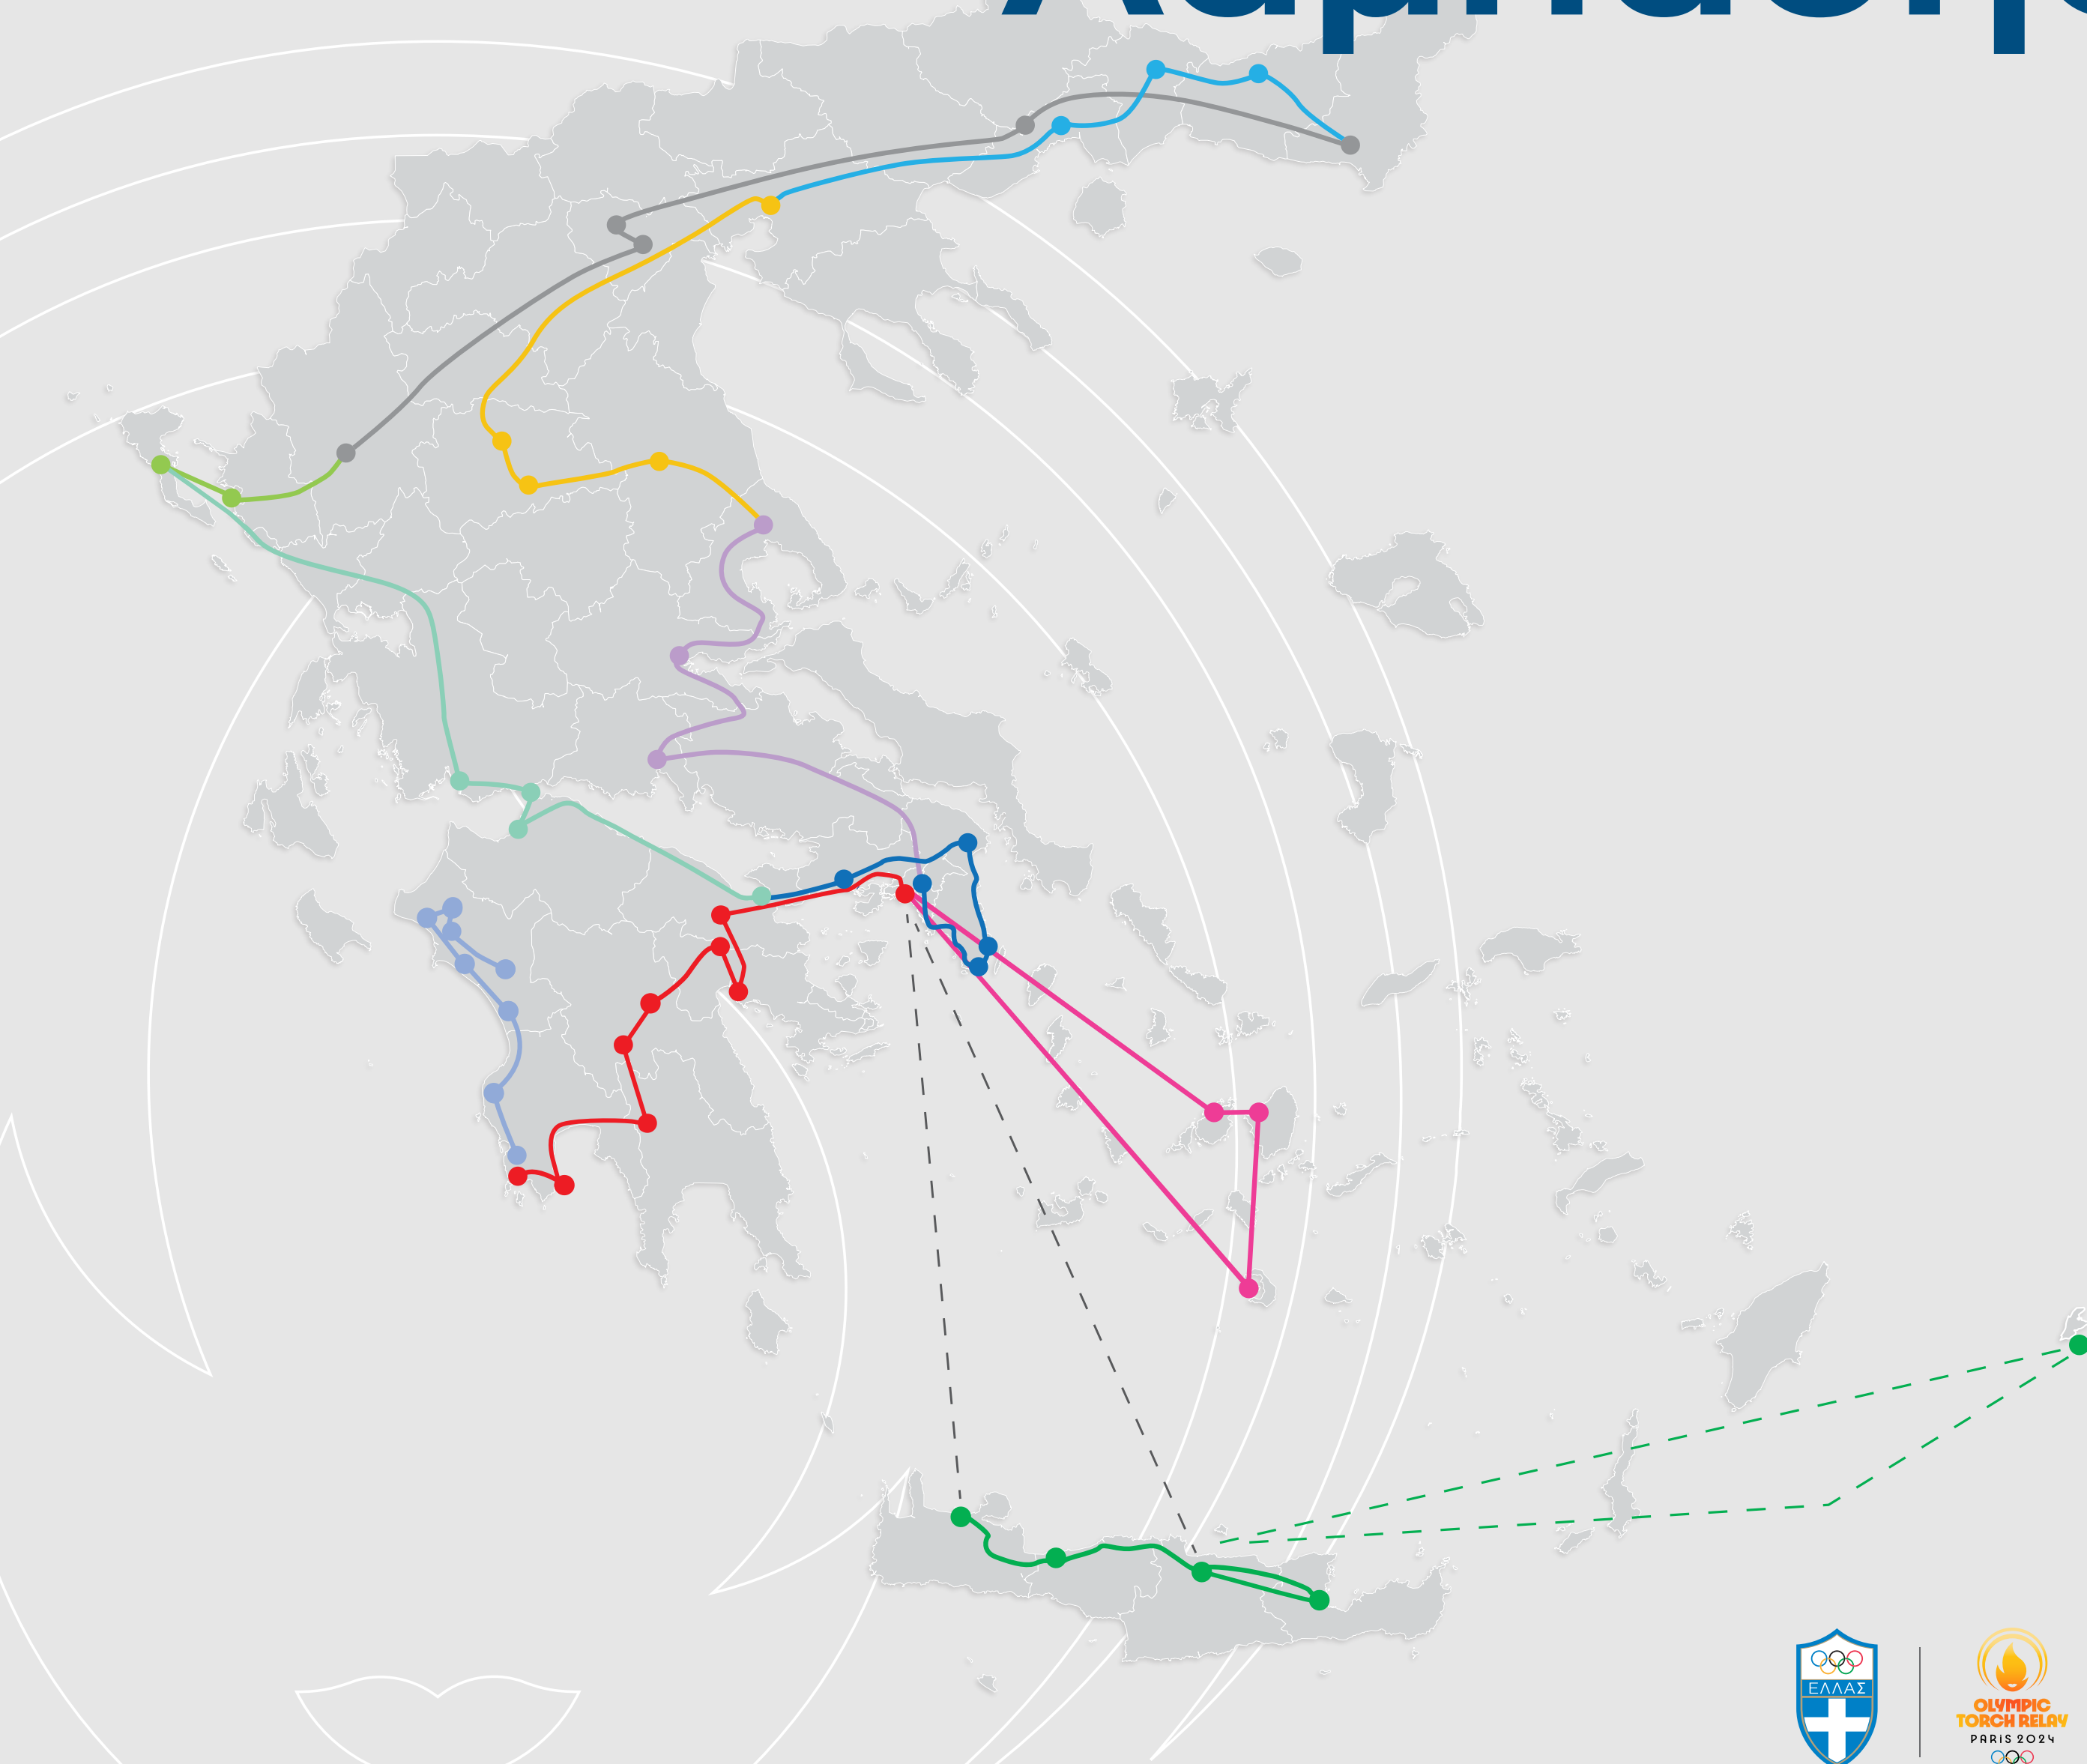

04.

ΔΙΑΔΡΟΜΗ ΛΑΜΠΑΔΗΔΡΟΜΙΑΣ ΟΛΥΜΠΙΑΚΗΣ ΦΛΟΓΑΣ

XXXIII ΟΛΥΜΠΙΑΚΩΝ ΑΓΩΝΩΝ «PARIS 2024»

Λαμπαδηδρομία

16 ΤΡΙΤΗ 16/4/2024
ΑΦΗ ΟΛΥΜΠ. ΦΛΟΓΑΣ - ΑΡΧ. ΟΛΥΜΠΙΑ - ΑΜΑΛΙΑΔΑ - ΑΡΧ. ΗΛΙΔΑ - ΑΝΔΡΑΒΙΔΑ - ΓΑΣΤΟΥΝΗ - ΠΥΡΓΟΣ - ΖΑΧΑΡΩ - ΦΙΛΙΑΤΡΑ - **ΠΥΛΟΣ** (Διανυκτέρευση)

17 ΤΕΤΑΡΤΗ 17/4/2024
ΠΥΛΟΣ - ΜΕΘΩΝΗ - ΣΠΑΡΤΗ - ΤΕΓΕΑ - ΤΡΙΠΟΛΗ - ΜΥΚΗΝΕΣ - ΝΑΥΠΛΙΟ - ΝΕΜΕΑ - ΠΕΙΡΑΙΑΣ - ΛΙΜΑΝΙ (Διανυκτέρευση **καράβι** για ΗΡΑΚΛΕΙΟ) 

18 ΠΕΜΠΤΗ 18/4/2024
ΚΑΣΤΕΛΟΡΙΖΟ (Αεροπορικώς από ΗΡΑΚΛΕΙΟ) - ΑΓΙΟΣ ΝΙΚΟΛΑΟΣ - ΚΝΩΣΣΟΣ - ΗΡΑΚΛΕΙΟ - ΡΕΘΥΜΝΟ - ΧΑΝΙΑ (Διανυκτέρευση **καράβι** για ΠΕΙΡΑΙΑ)  

19 ΠΑΡΑΣΚΕΥΗ 19/4/2024
ΛΙΜΑΝΙ ΠΕΙΡΑΙΑΣ - ΑΕΡΟΔΡΟΜΙΟ - ΣΑΝΤΟΡΙΝΗ - ΝΑΞΟΣ - ΠΑΡΟΣ - ΑΕΡΟΔΡΟΜΙΟ - **ΑΚΡΟΠΟΛΗ** (Διανυκτέρευση)  

20 ΣΑΒΒΑΤΟ 20/4/2024
ΑΚΡΟΠΟΛΗ - ΥΕΘΑ - ΕΟΕ - ΟΛ.ΜΟΥΣΕΙΟ - ΟΑΚΑ - ΔΕΛΦΟΙ - ΛΑΜΙΑ - **ΒΟΛΟΣ** (Διανυκτέρευση)

23 ΤΡΙΤΗ 23/4/2024
ΑΛΕΞΑΝΔΡΟΥΠΟΛΗ - ΕΛΕΥΘΕΡΟΥΠΟΛΗ - ΒΕΡΟΙΑ - ΒΕΡΓΙΝΑ - ΑΙΓΕΣ - **ΙΩΑΝΝΙΝΑ** (Διανυκτέρευση)

24 ΤΕΤΑΡΤΗ 24/4/2024
ΙΩΑΝΝΙΝΑ - ΗΓΟΥΜΕΝΙΤΣΑ - **ΚΕΡΚΥΡΑ** (Διανυκτέρευση) 

25 ΠΕΜΠΤΗ 25/4/2024
ΚΕΡΚΥΡΑ - ΜΕΣΟΛΟΓΓΙ - ΓΕΦΥΡΑ ΡΙΟ - ΠΑΤΡΑ - ΟΙΚΙΑ ΠΑΛΑΜΑ - ΠΑΝΕΠΙΣΤΗΜΙΟ ΠΑΤΡΩΝ - **ΚΟΡΙΝΘΟΣ** (Διανυκτέρευση) 