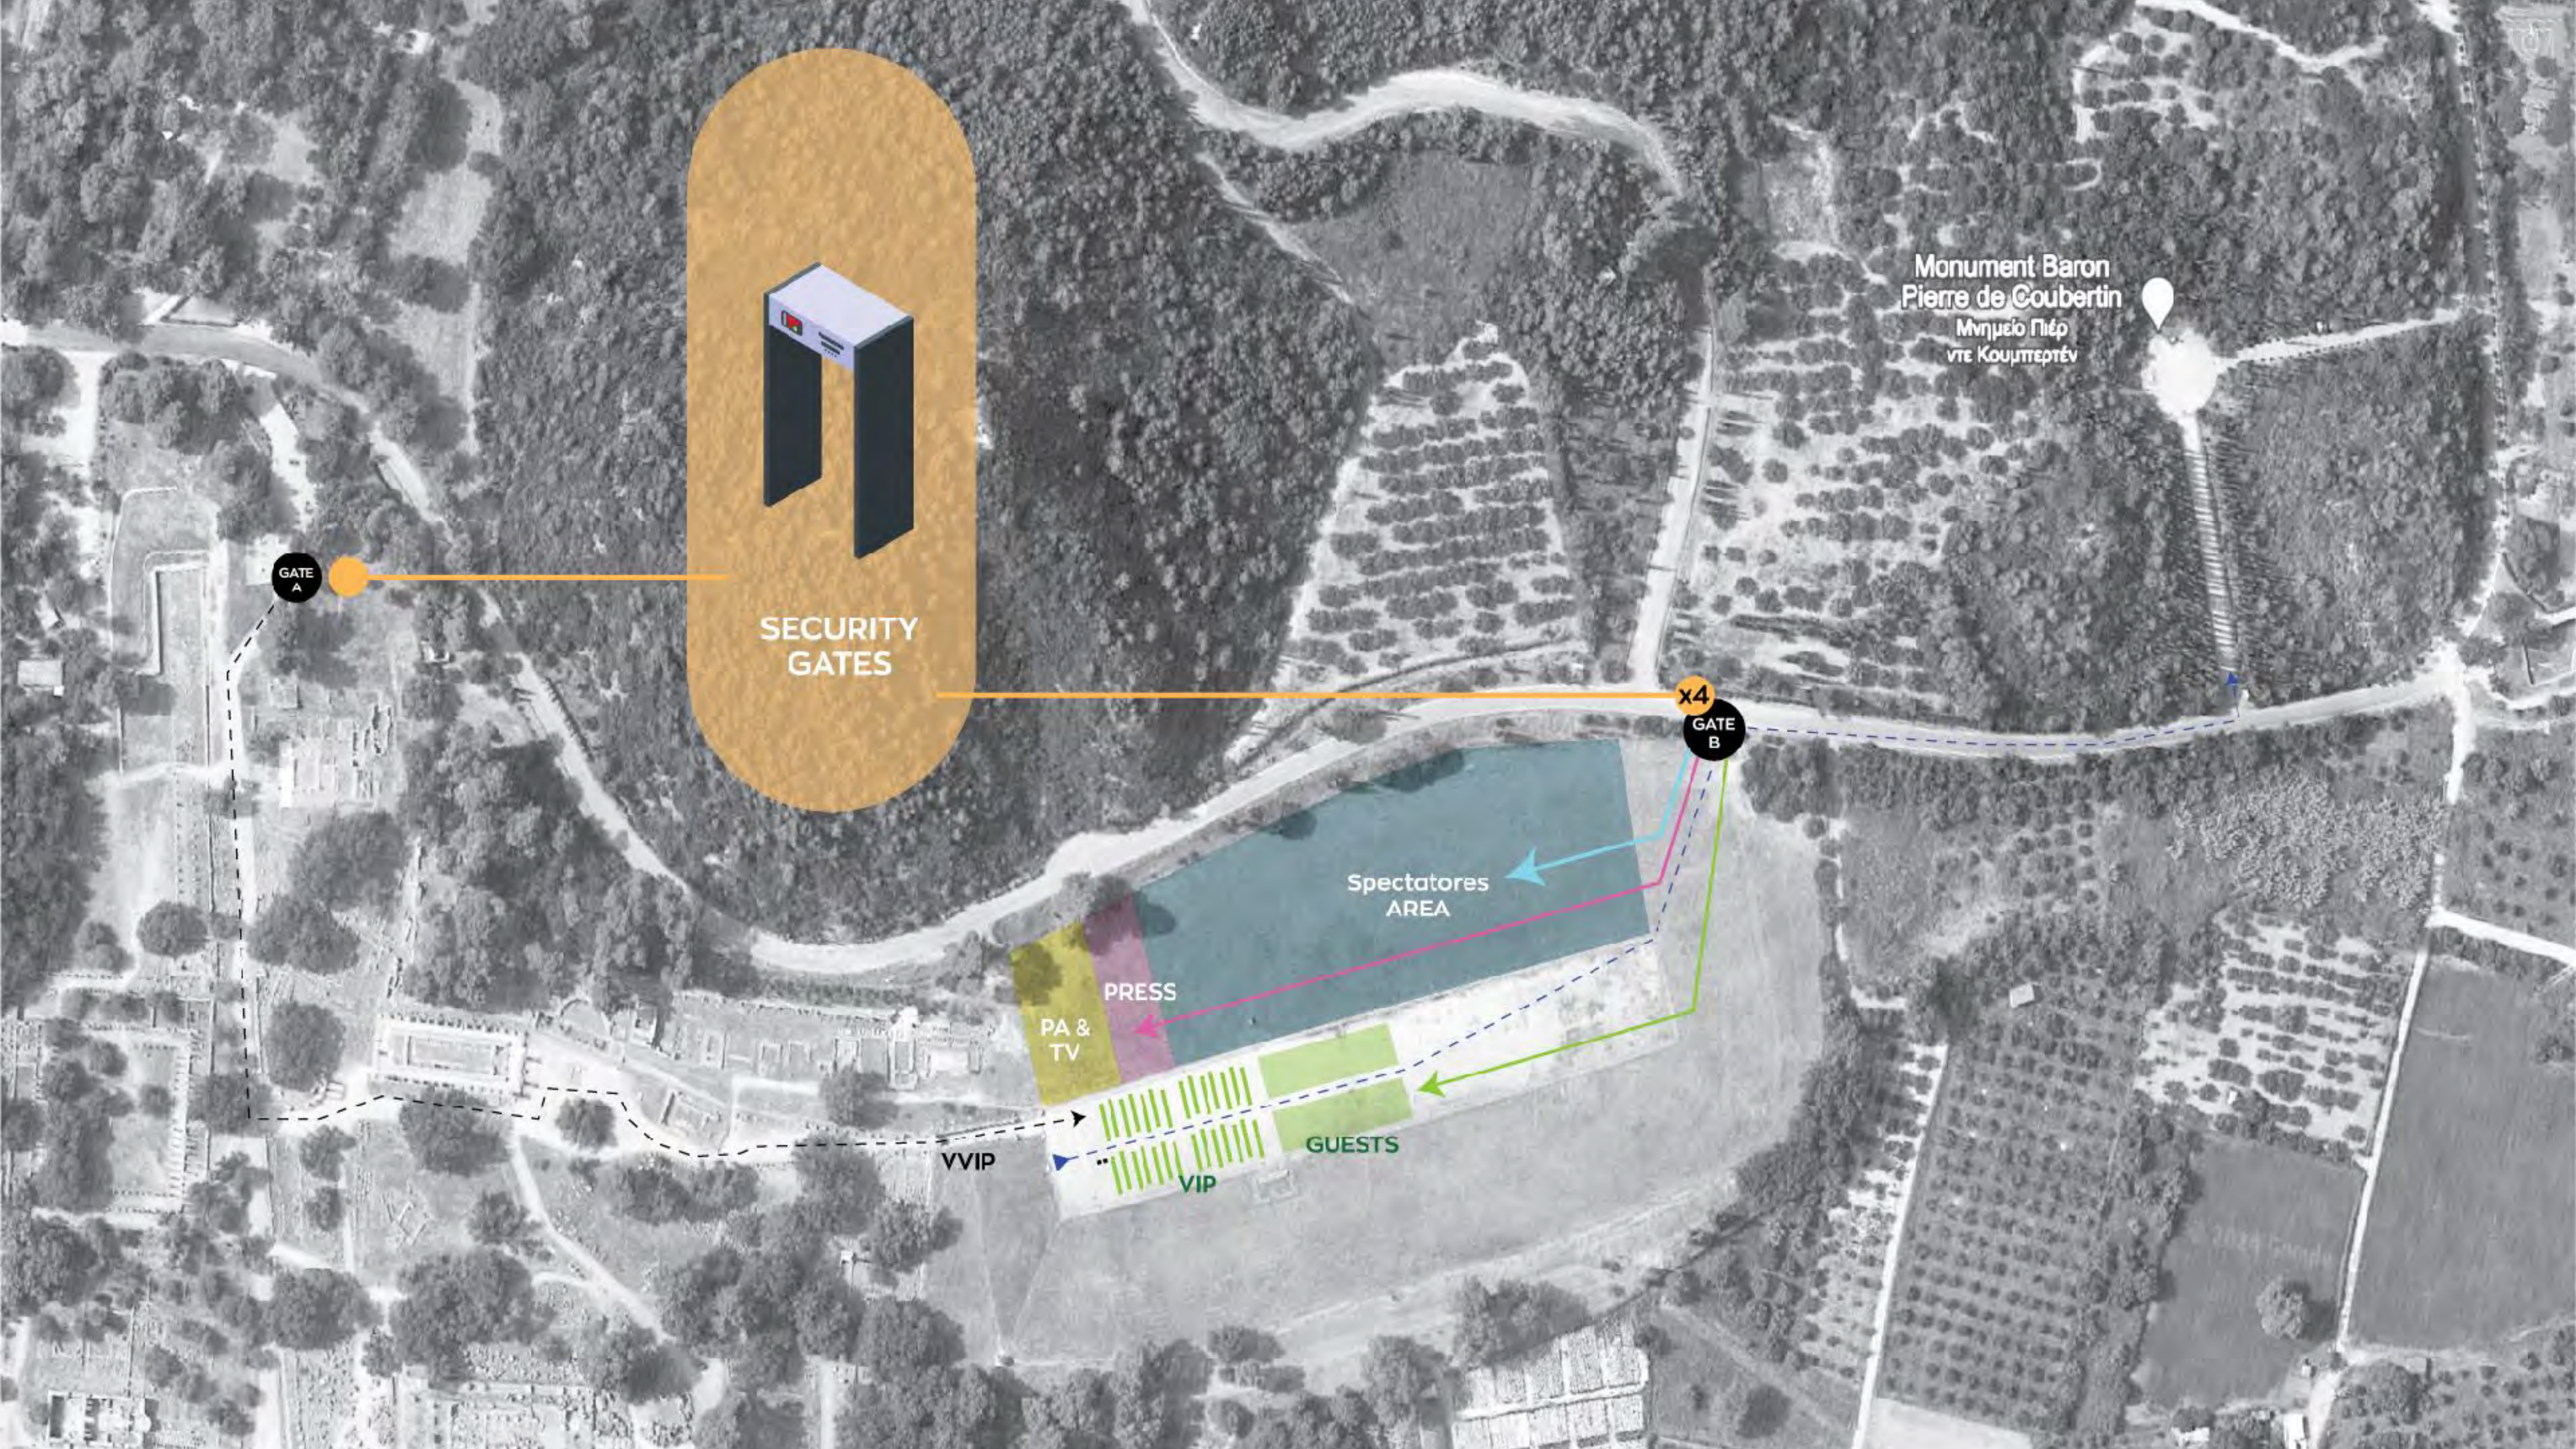

ΧΑΡΤΕΣ

ΤΕΛΕΤΗΣ ΑΦΗΣ
ΟΛΥΜΠΙΑΚΗΣ ΦΛΟΓΑΣ

Monument Baron
Pierre de Coubertin
Μνημείο Πιέρ
ντε Κουμπερτέν

SECURITY
GATES

GATE
A

x4

GATE
B

Spectators
AREA